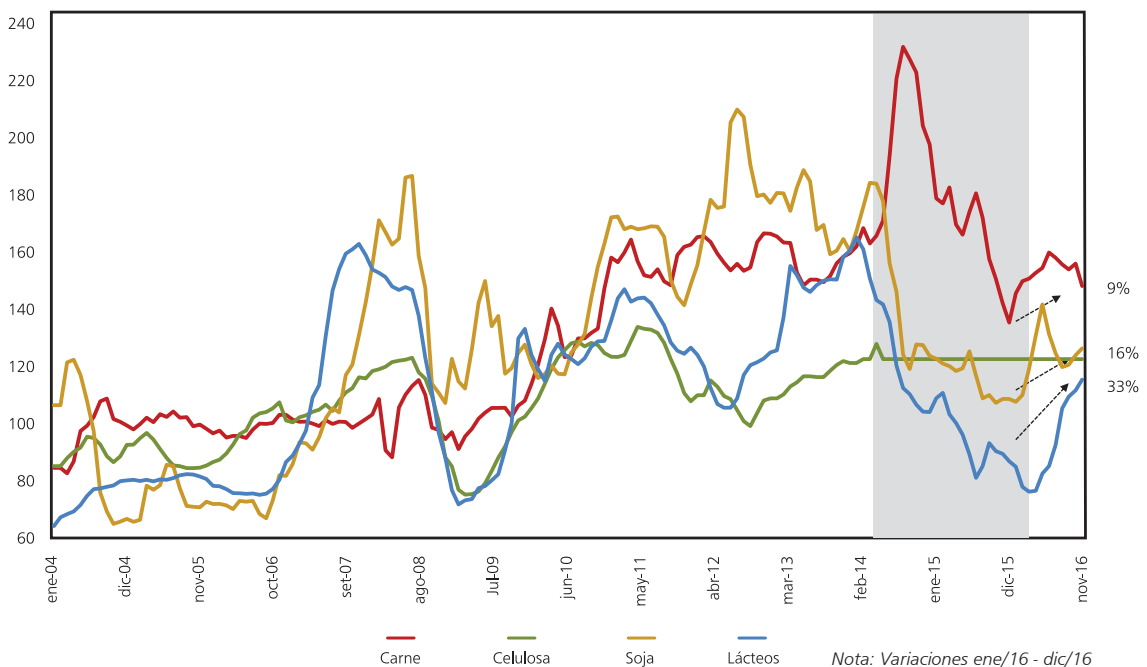

## Cantidad de empresarios establecidos (porcentaje de la población entre 18 y 64 años)

Fuente: GEM 2015

## Precio del petróleo: competencia vs. monopolio

Precio del petróleo en términos reales, dólares de enero de 2016

Fuente: Banco Mundial, St. Louis, FED

## Precio de los *commodities* "uruguayos"

Promedio 2004-2008 = 100

Nota: Variaciones ene/16 - dic/16

Fuente: FMI Index Mundi, FAO